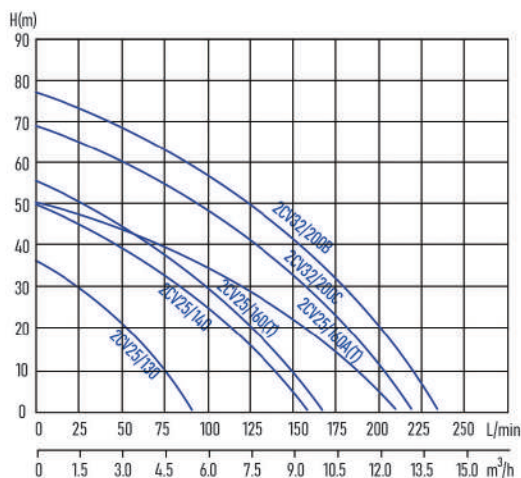

اطلاعات فنی

- حداکثر عمق مکش : 8 متر
- حداکثر دمای سیال : 60 درجه سانتیگراد
- حداکثر دمای محیط : 40 درجه سانتیگراد
- کلاس عایق بندی : B
- کلاس حفاظتی : IP44
- موتور القایی دو قطبی (2900 rpm)

جنس اجزا

- جنس بدنه : چدن
- پروانه : برنج
- شفت : استنلس استیل 304
- مکانیکال سیل : کربن/سرامیک/ استنلس استیل 304

سایز اتصال	وزن ناخالص (kg)	حداکثر دبی (L/min)	حداکثر هد (m)	توان نامی موتور (P2)		کد محصول (PN)		مدل	
				KW	HP	سه فاز	تک فاز	سه فاز	تک فاز
1" x 1"	18.8	92	37	0.75	1.0	-	1321925130	-	2CV25/130
1 1/4" x 1"	23.5	155	50	1.1	1.5	-	1321925140	-	2CV25/140
1 1/4" x 1"	25	165	55	1.5	2.0	1321925162	1321925160	2CV25/160T	2CV25/160
2" x 2"	31.0	210	50	2.2	3.0	1321925163	1321925161	2CV25/160AT	2CV25/160A
1 1/2" x 1 1/4"	45.5	220	69	3	4.5	1321932003	-	2CV32/200C	-
1 1/2" x 1 1/4"	47.5	235	77	4	5.5	1321932002	-	2CV32/200B	-